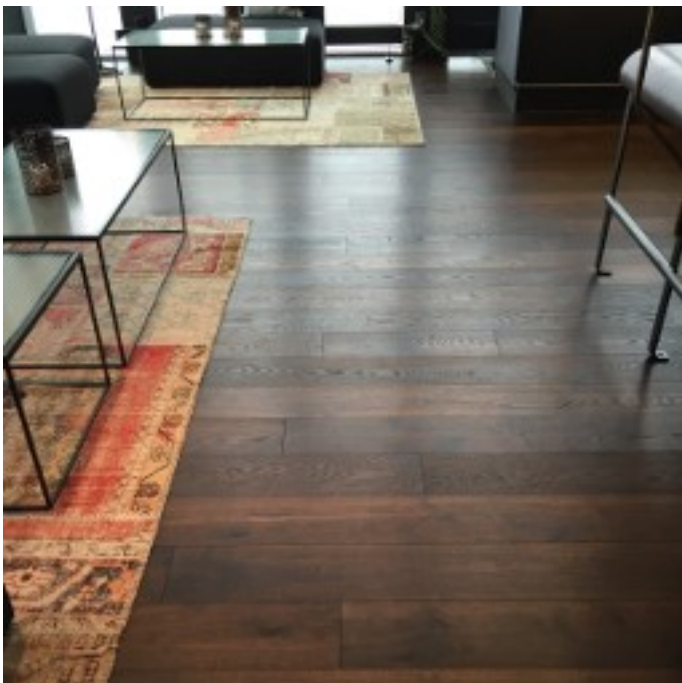

Restauranten

Slotsplankerne i røget eg løfter det eksklusive touch i Skybaren.